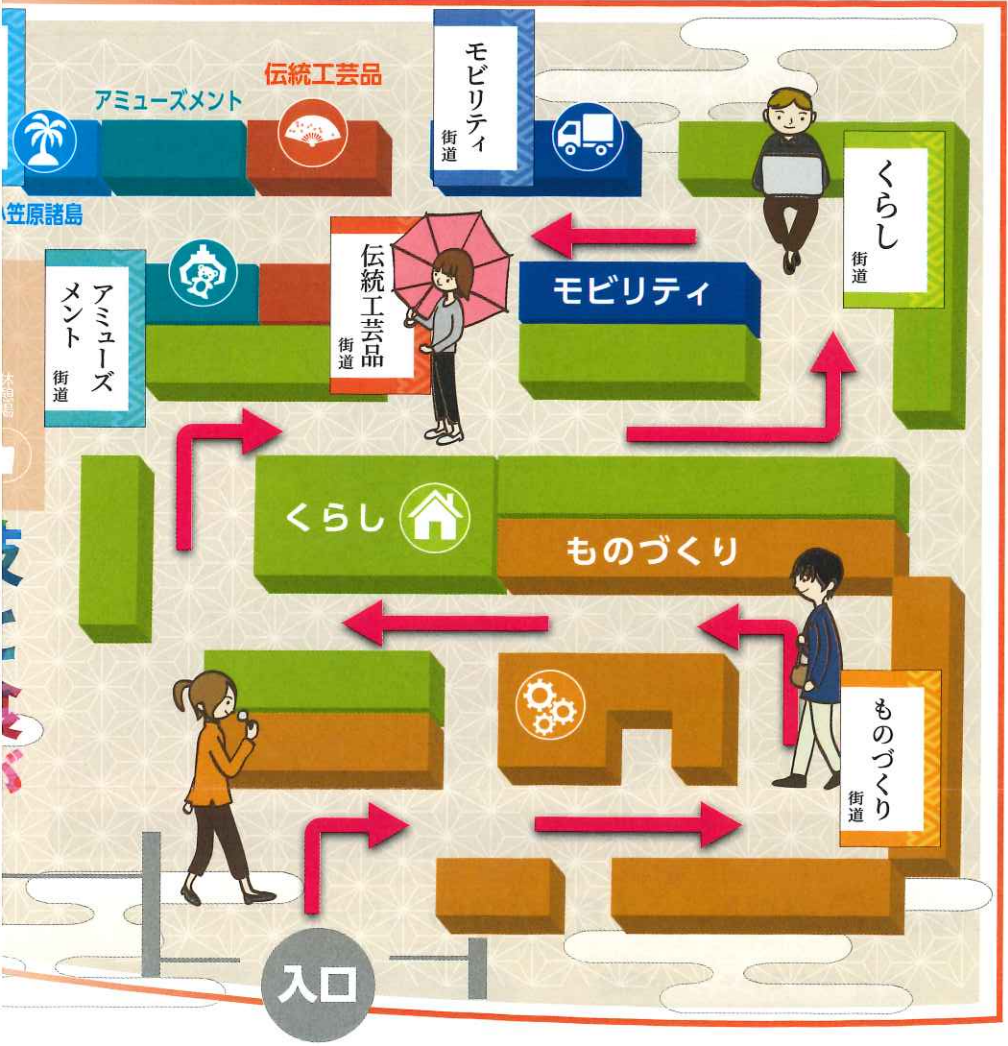

食品

安全と安心の食との
出会いを体感

- 一般社団法人全日本菓子輸出促進協議会
- 全国調理食品工業協同組合
- 月島もんじゃ振興会協同組合
- 東京珍味食品協同組合
- 東京都漬物事業協同組合
- 東京都米穀小売商業組合
- 東京都麺類協同組合
- 豊洲市場商業協同組合
- 東日本コーヒー商工組合

モビリティ

車と人の未来を支える
モビリティ

- 赤帽首都圏軽自動車運送協同組合
  協同組合エヌ・ケー・ユー
- 東京自動車タイヤ商工協同組合
  東京都中古自動車販売商工組合
  ラストワンマイル協同組合

暮らし

暮らしのニーズに
発見がある

- アミューズメント産業事業協同組合
  管路情報協同組合
  協同組合浅草おかみさん会
  協同組合易道事業連盟
- 協同組合クラブ・メテカル・ツリズム・ジャパン
  協同組合東京コア
  靴内環境歩行改善協同組合
  ジェイケー事業協同組合
- 首都圏ポスティング協同組合
  白鳥クリーン協同組合
  新東京カイトプラクティック協同組合
  石膏再生協同組合
  全国情報ネットワーク協同組合
  全国石油業共済協同組合連合会
  中央着付士能力開発協同組合
  東京硝子製品協同組合
  東京同友会事業協同組合
  東京都火災共済協同組合
  東京都管工事工業協同組合
  東京都化粧品装粧品小売協同組合
  東京都石油業協同組合
  東京都量材料商業協同組合
  東京都電機商業組合
  東京ハガネ商協同組合
  東京美術紙工協業組合
  東京ワーカーズ・コレクティブ協同組合
  都市近代化事業協同組合
  日本貨幣商協同組合
  日本合板商業組合
  日本語学校協同組合
  日本資源再生事業振興協同組合
  日本住宅建設産業関東協同組合
  日本郵便切手商協同組合
  プラスワンライフ事業協同組合
  ペルシア絨毯協同組合
  マンションリフォーム協同組合
  屋形船東京都協同組合

展示はオンラインのみの出展です。

※ブース位置は変更になることがあります。

- 協同組合ビルダーズ
- 公益社団法人東京グラフィックサービス工業会
- つばさトラック事業協同組合
- 東京アクセサリー工業協同組合
- 東京印章協同組合
- 東京屋外広告美術協同組合
- 東京神棚神具事業協同組合
- 東京工業彫刻協同組合
- 東京スクリーン・デジタル印刷協同組合

- 東京装身具工業協同組合
- 東京建具協同組合
- 東京天幕雨覆商工協同組合
- 東京都家具工業組合
- 東京都家具商業組合
- 東京都機械工具商業協同組合
- 東京都塗装工業協同組合
- 東京都板金工業組合
- 東京都鍍金工業組合

- 東京ニットファッション工業組合
- 東京服装ベルト工業協同組合
- 東京洋装雑貨工業協同組合
- 東京理化学硝子器械工業協同組合
- 東京糧食機工業協同組合
- ニューファッションジュエリー協同組合
- 東日本一般缶工業協同組合

開催中止等になる場合があります。また、発熱、体調不良等の症状がみられる方の来場はお断りします。

(令和3年10月15日現在)